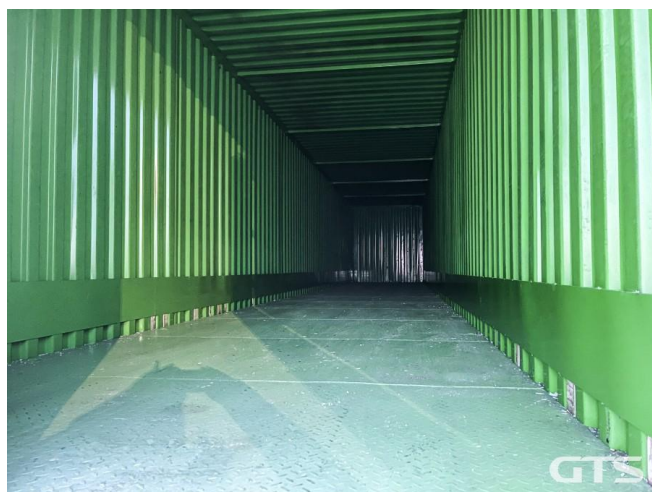

Полуприцеп-цельнометаллический

Sheng Yun SRD9350XXYE 2023 г/в

Основные характеристики

Длина: 16.8

Склад: Новосибирск

Количество осей: 4

Марка осей: FUWA

Тормоза: Дисковые

- Гофрированная сталь

- Толщина, мм: 1.5

- Швеллер №14
- Цвет кузова: Белый

Внешние габариты:

- Длина, мм: 16 800
- Высота, мм: 2 550
- Ширина, мм: 4 000

Дополнительные преимущества:

Выгодный и быстрый обмен по системе трейд-ин в кратчайшие сроки!